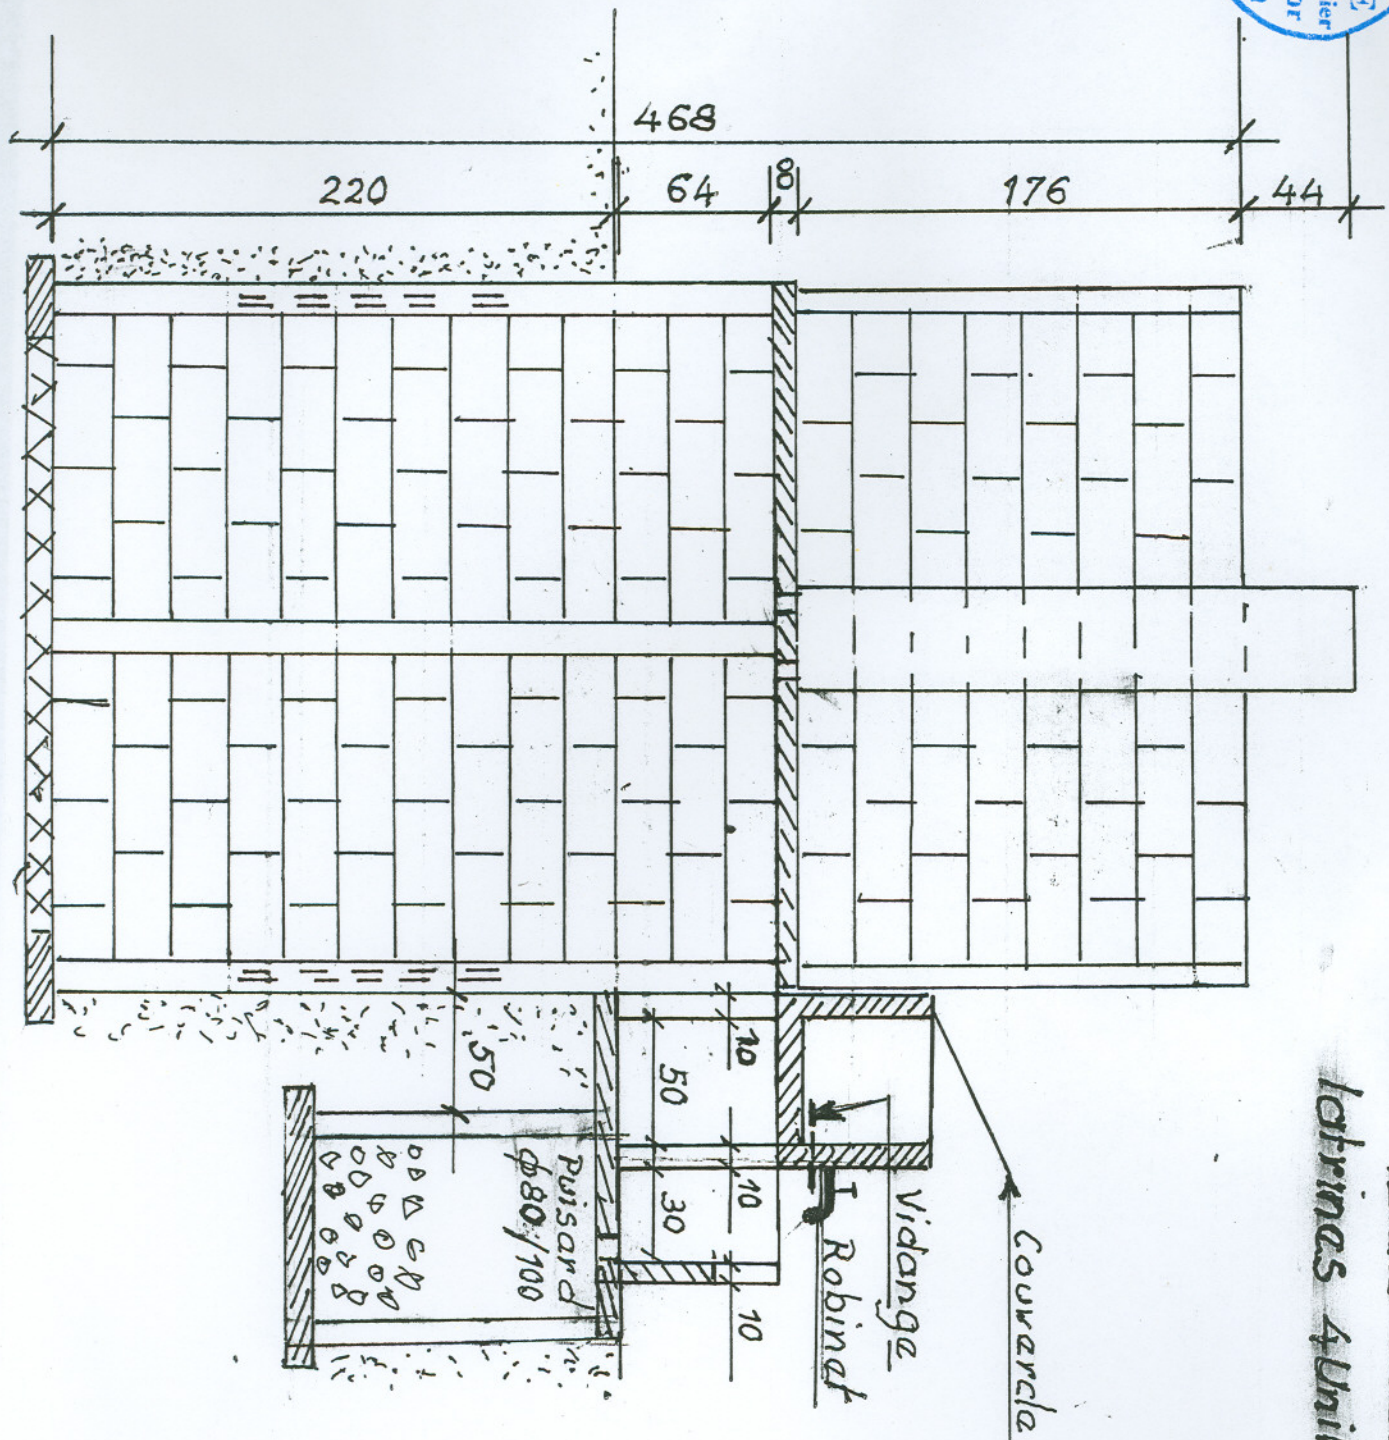

IDEE
CASAMANCE
 169 Rue du Cap. Javelier
 P 120 - Ziguinchor
 casa@arc.sn
 636 96 86

IDEE Casamance
Latrines 4 Unités 4F+LM

COUPE